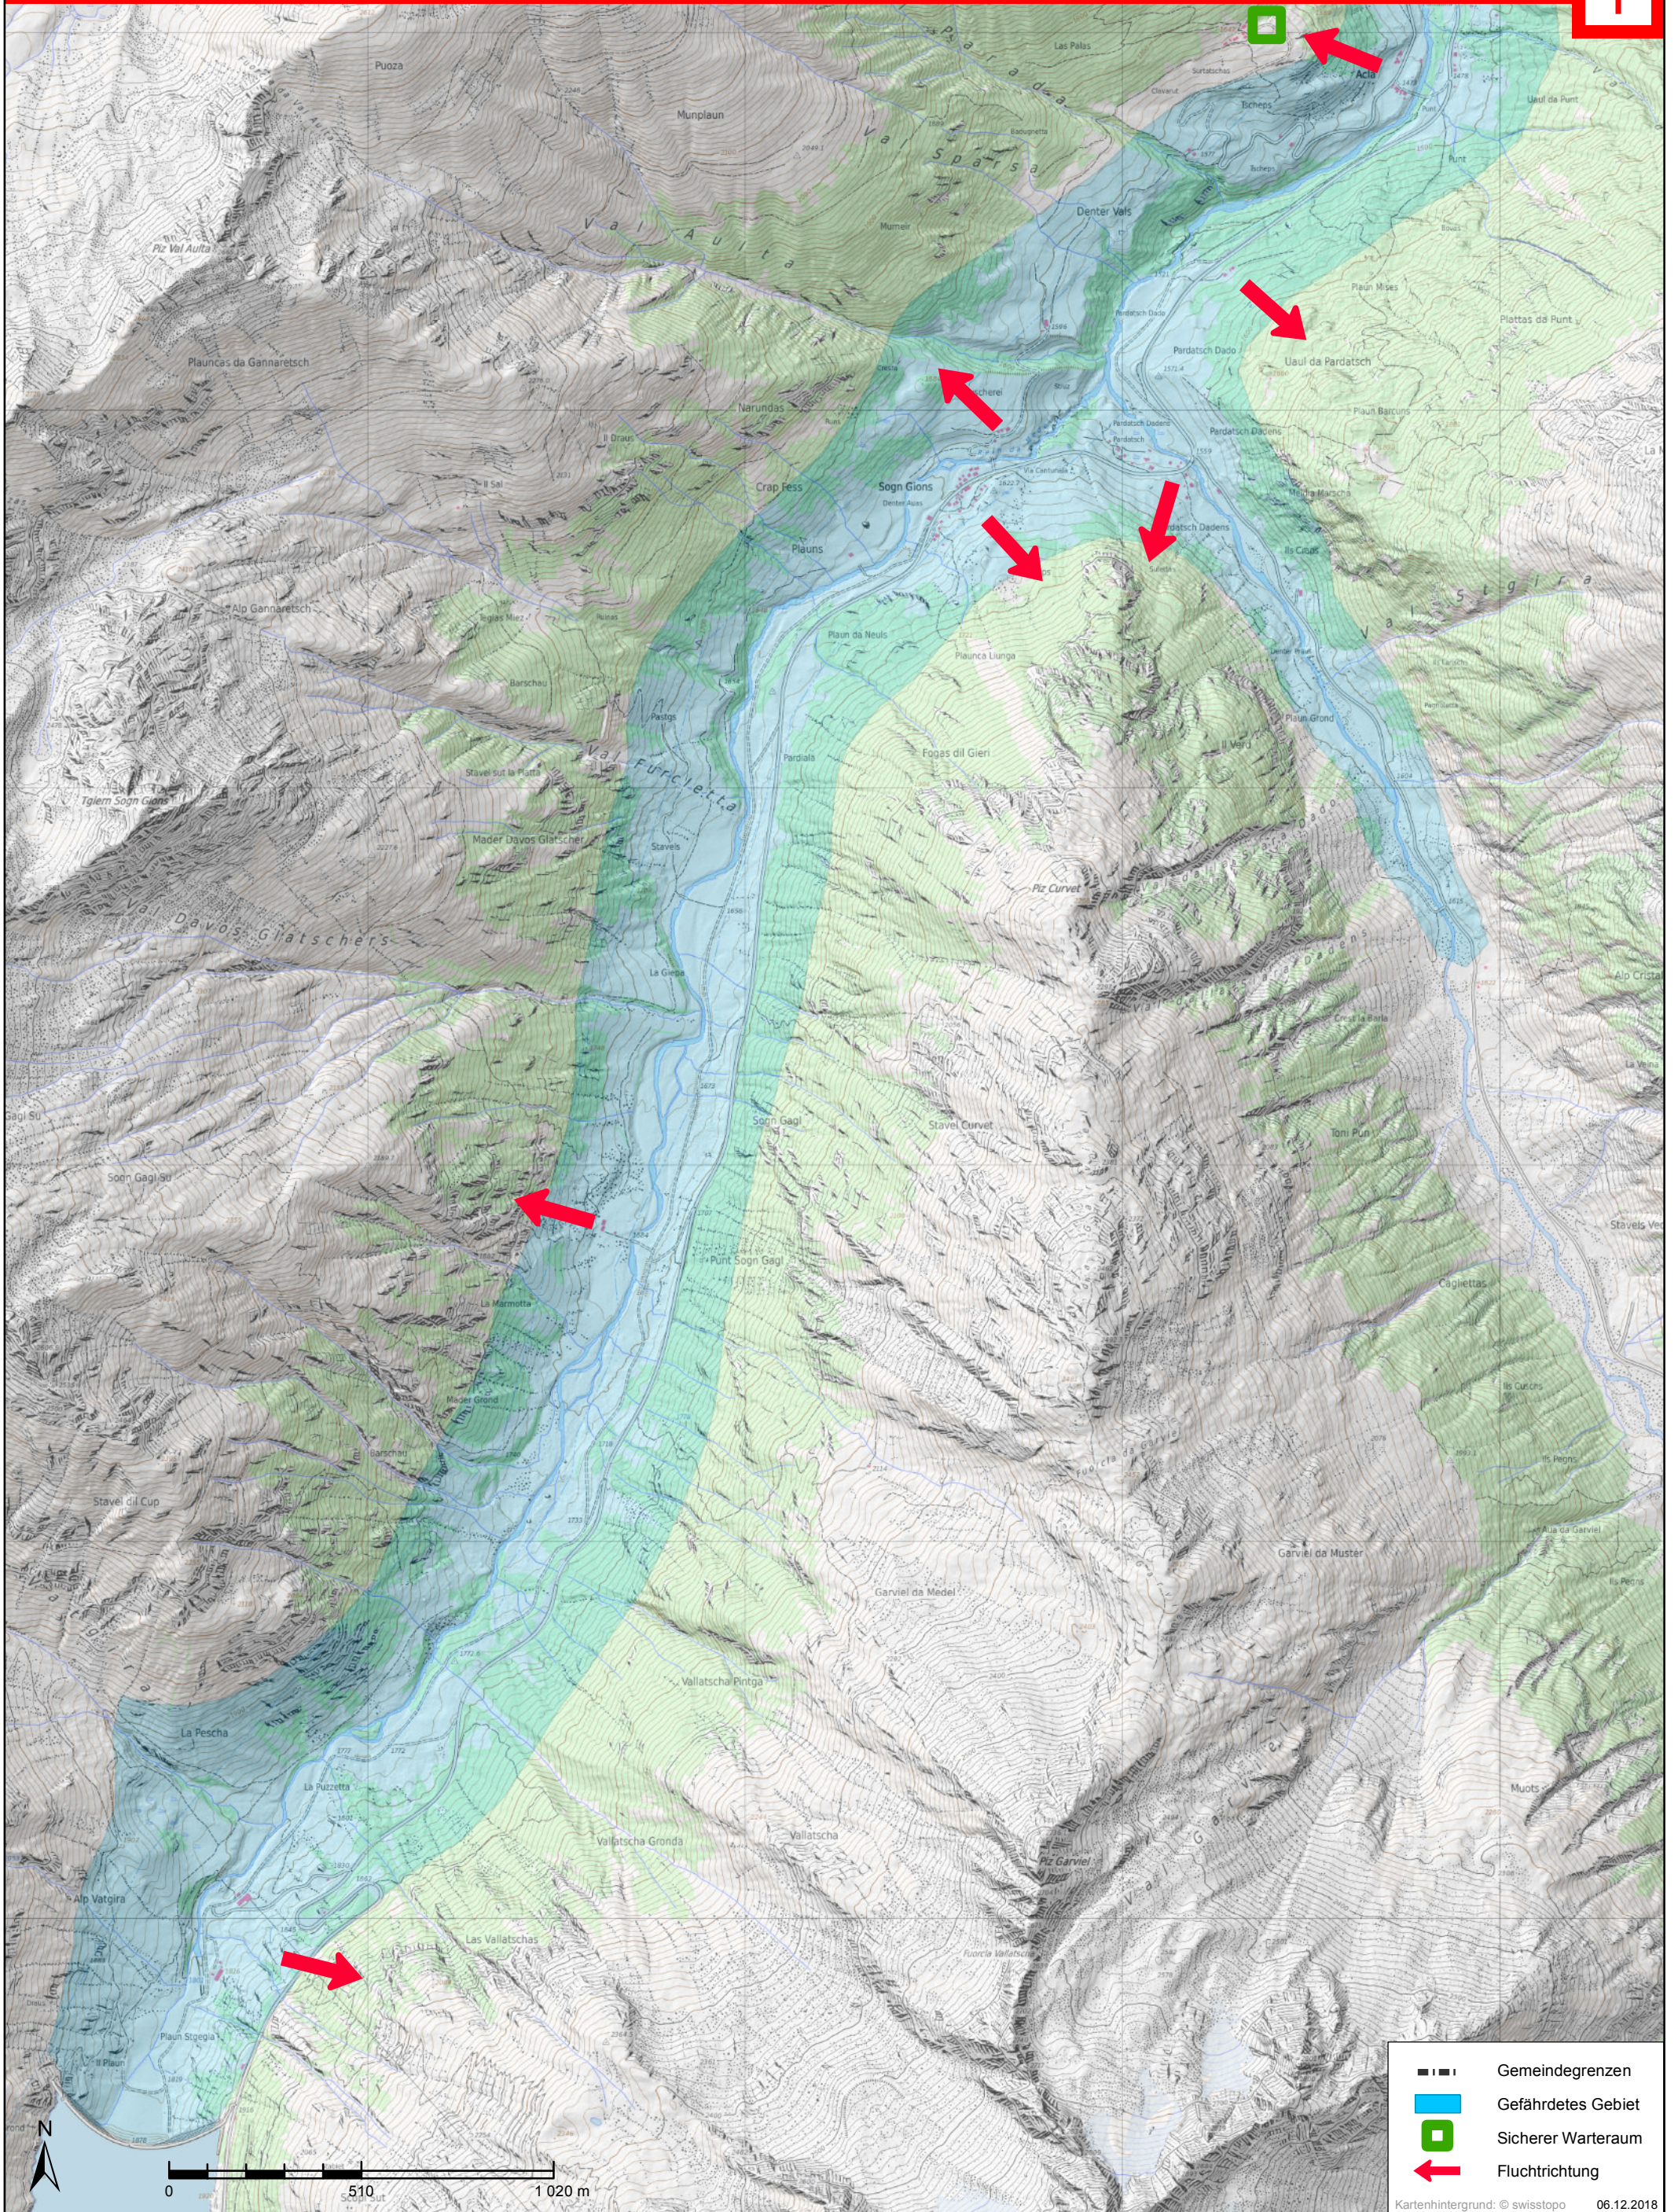

Gefährdetes Gebiet / Fluchtplan bei Wasseralarm

Medel (Lucmagn) (Nord)

WASSERALARM
 unterbrochener tiefer Ton

Verhalten: Gefährdetes Gebiet sofort verlassen

-  Gemeindegrenzen
 -  Gefährdetes Gebiet
 -  Sicherer Warteraum
 -  Fluchtrichtung
- Kartenhintergrund: © swisstopo 06.12.2018

Medel (Lucmagn) (Süd)

WASSERALARM
unterbrochener tiefer Ton

Verhalten: Gefährdetes Gebiet sofort verlassen

- ■ ■ Gemeindegrenzen
- Gefährdetes Gebiet
- Sicherer Warteraum
- Fluchtichtung