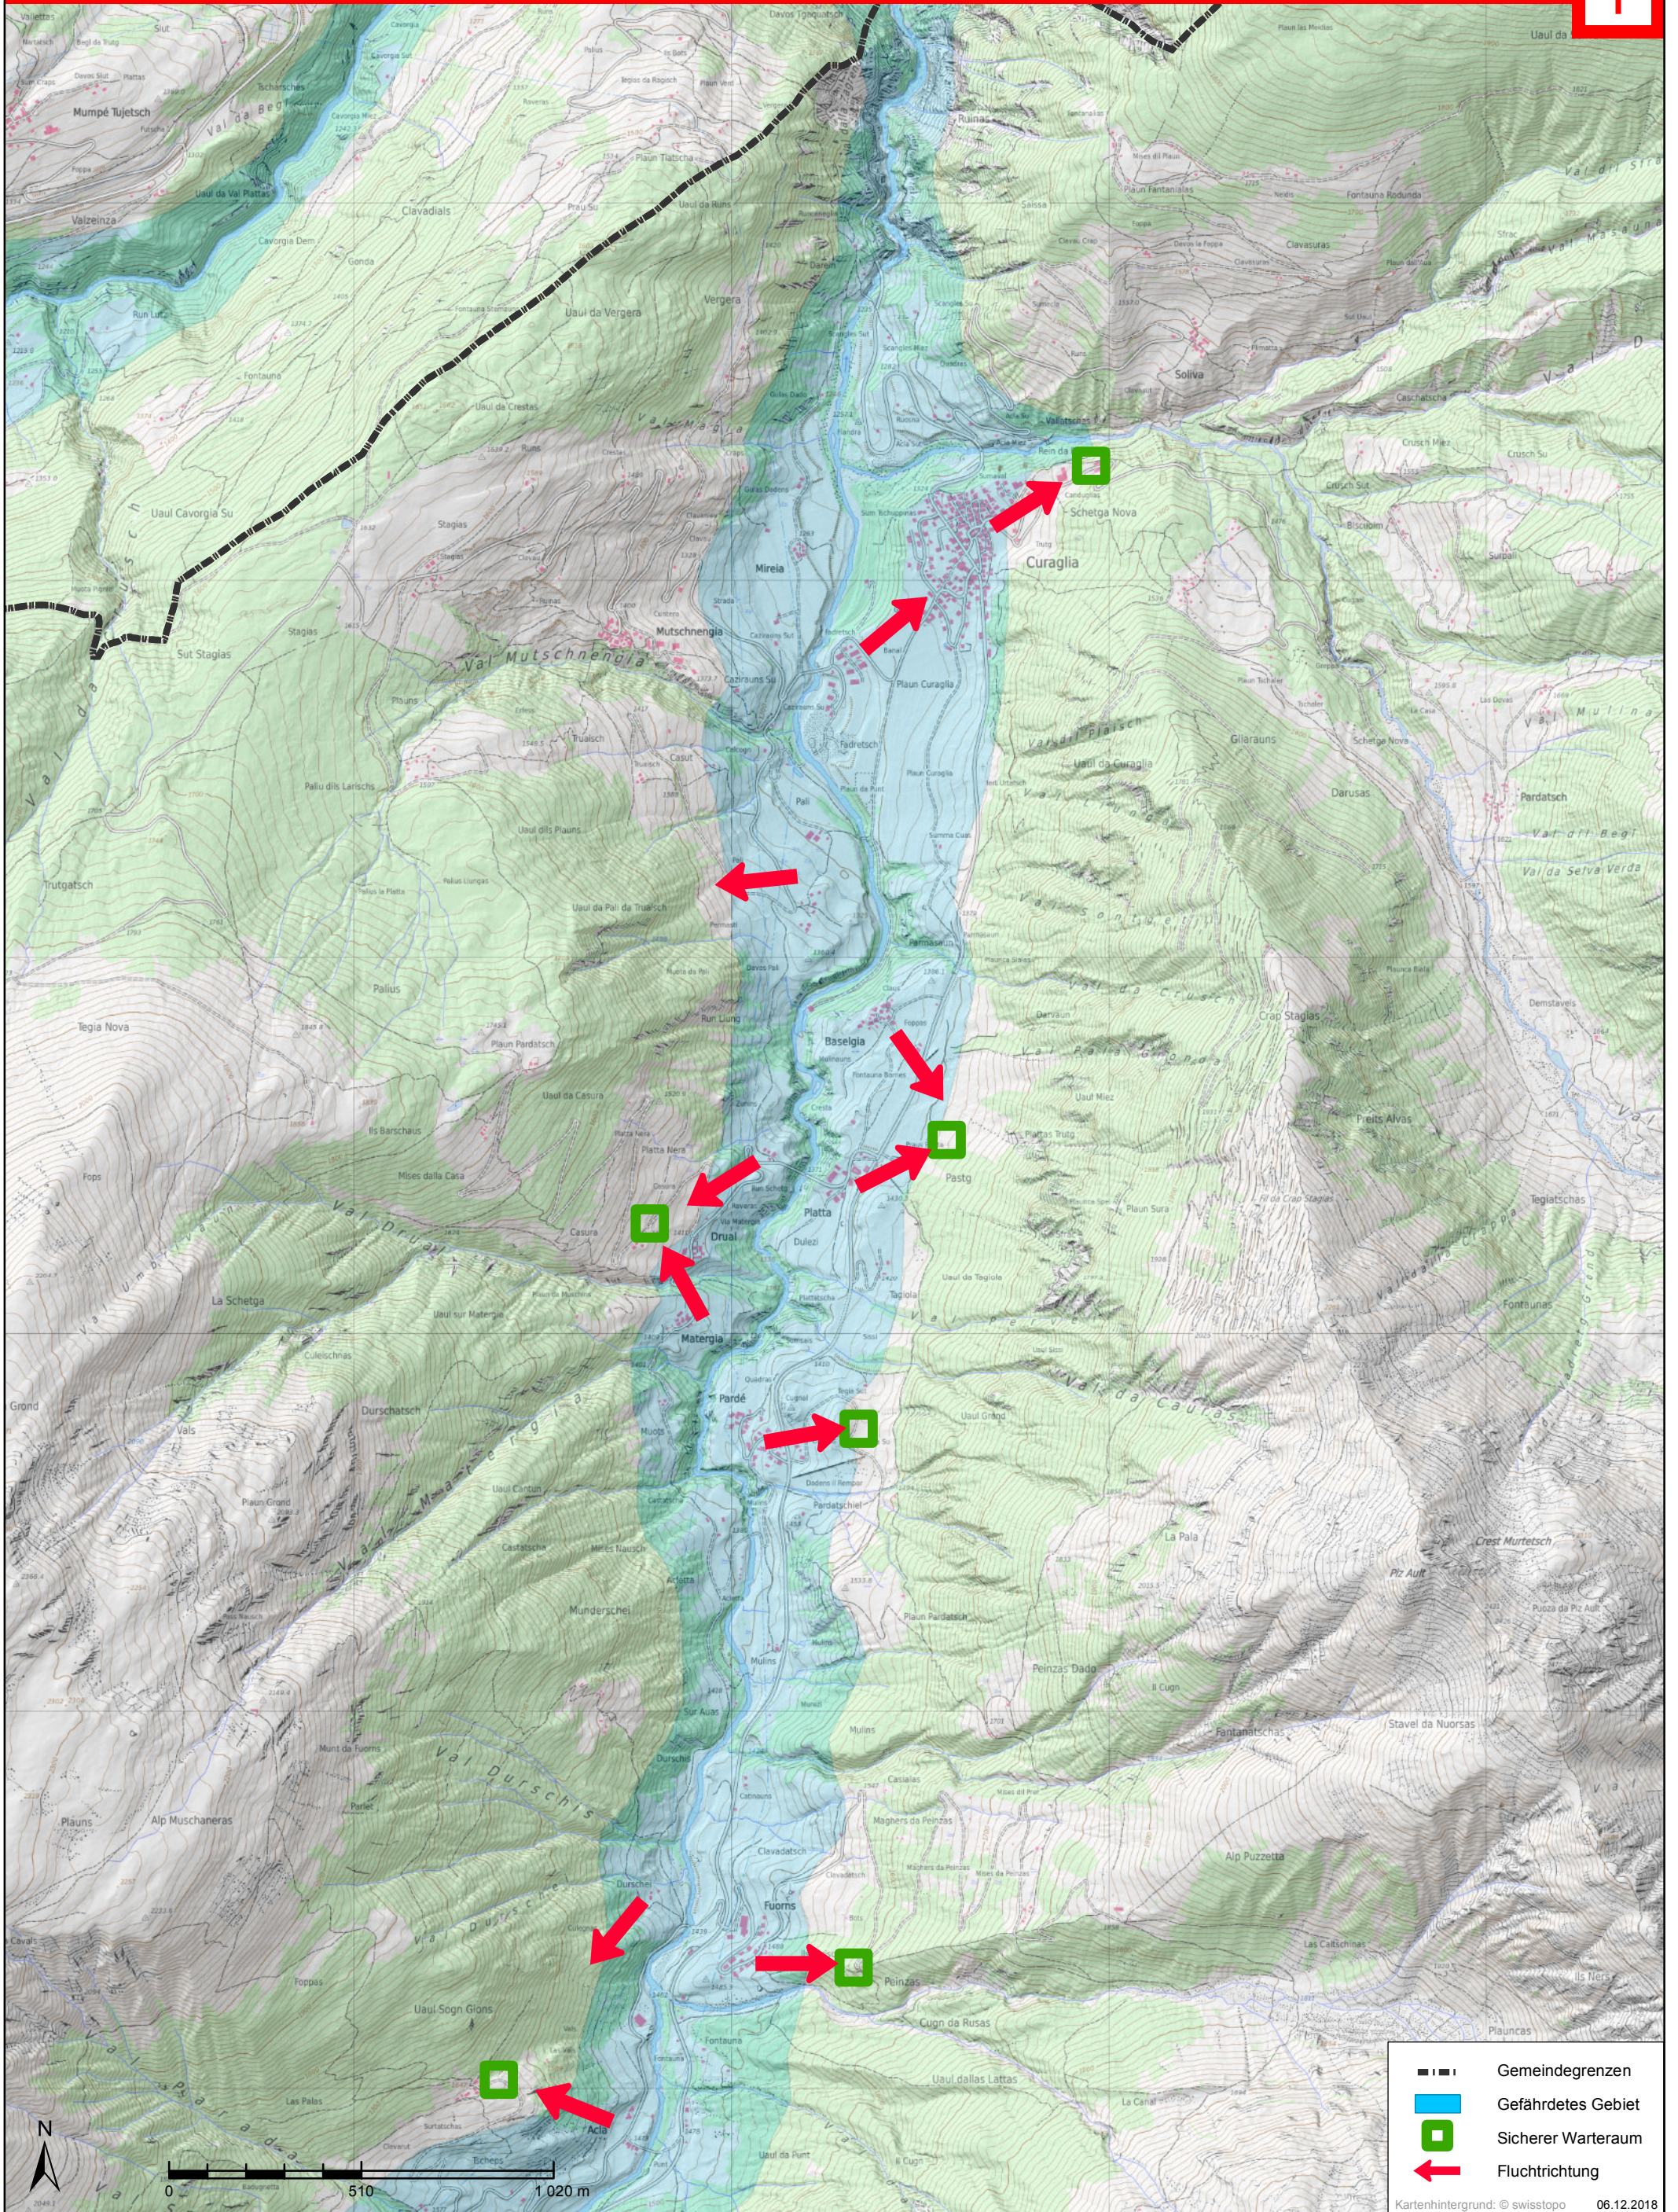

Gefährdetes Gebiet / Fluchtplan bei Wasseralarm

Medel (Lucmagn) (Nord)

WASSERALARM
 unterbrochener tiefer Ton

Verhalten: Gefährdetes Gebiet sofort verlassen

-  Gemeindegrenzen
 -  Gefährdetes Gebiet
 -  Sicherer Warteraum
 -  Fluchtrichtung
- Kartenhintergrund: © swisstopo 06.12.2018

Medel (Lucmagn) (Süd)

WASSERALARM
unterbrochener tiefer Ton

Verhalten: Gefährdetes Gebiet sofort verlassen

- ■ ■ Gemeindegrenzen
- Gefährdetes Gebiet
- Sicherer Warteraum
- Fluchtichtung